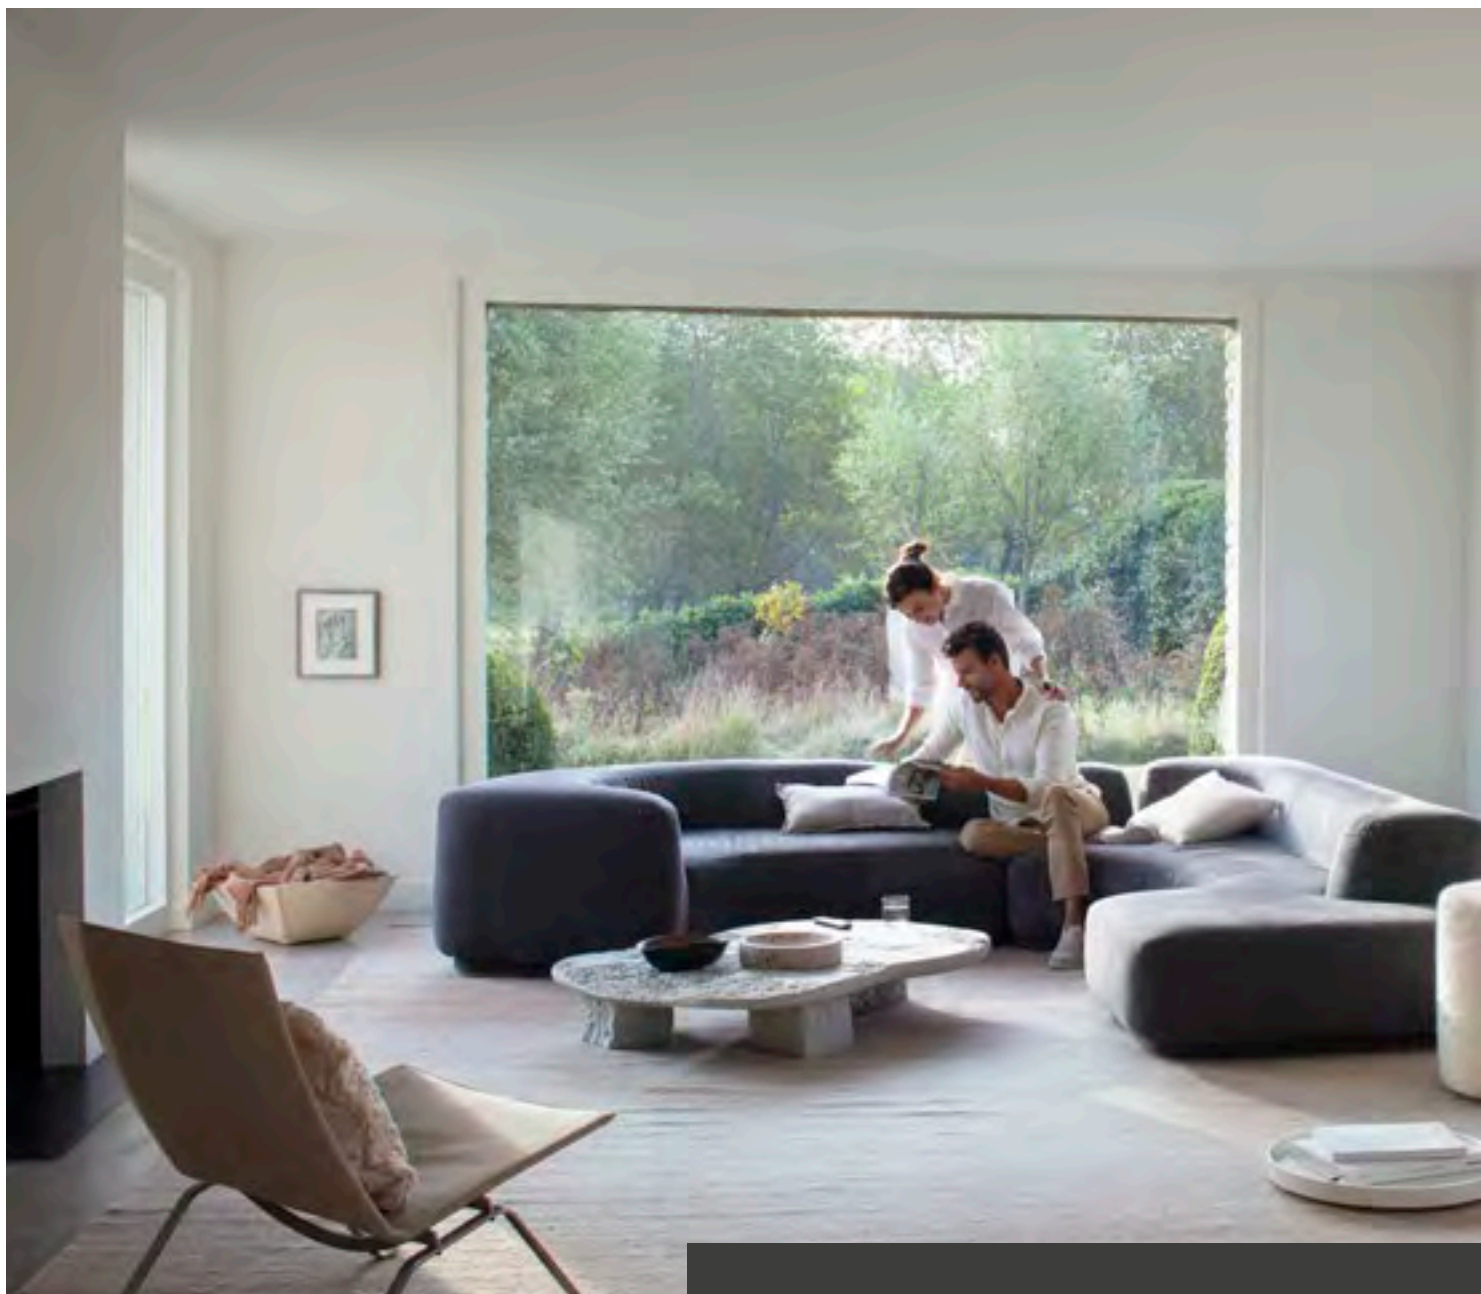

DAIKIN EMURA FTXJ-AS ZILVER

PAST
IN IEDER
INTERIEUR__

KOEL IN DE
ZOMER EN WARM
IN DE WINTER

daikin.nl/emura