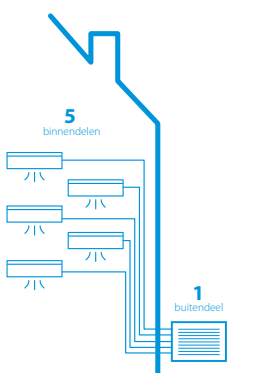

Multi-splitcombinatie

U kunt min. 2 en max. 5 binnendelen aansluiten op slechts 1 Multi-splitbuitendeel. Een slimme oplossing om de impact op het milieu te verminderen en te besparen op ruimte, geluid, energie én kosten. Indien u kiest voor 1 Multi-splitbuitendeel betekent dit ten opzichte van meerdere Single-splitbuitendelen:

- Minder benodigde installatieruimte buiten en minder geluid
- Eenvoudigere installatie, bekabeling, afvoer en onderhoud
- Een hogere energie-efficiëntie en een lager energieverbruik
- Maximale flexibiliteit: elk systeem kan afzonderlijk worden bediend