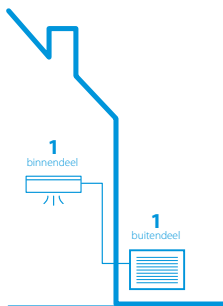

Single-splitcombinatie

Een systeem voor slechts 1 ruimte, waarbij 1 binnendeel is aangesloten op 1 buitendeel.