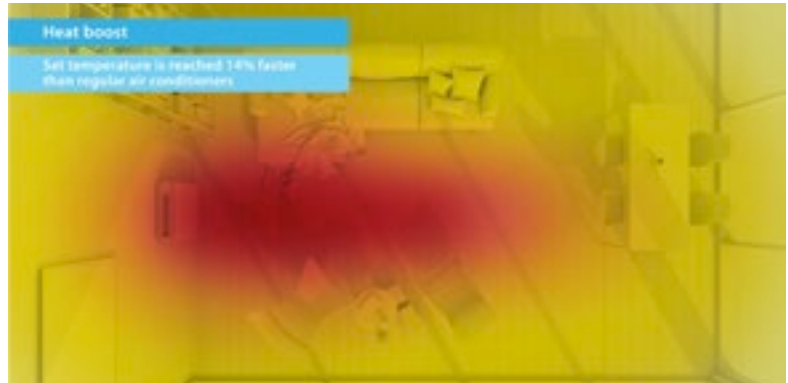

Samen zorgen de ventilator en warmtewisselaar voor de allerbeste energieprestaties. Toch werken ze zo goed als geruisloos. Ssst!

Luchtkwaliteit

Flash-Streamer/geurfilter titaniumapatiet

De Flash-Streamer verwijdert allergenen zoals pollen en schimmelallergenen en nare geurtjes door met elektronen een chemische reactie met luchtdeeltjes op te wekken om de luchtkwaliteit te verbeteren en voor schonere lucht te zorgen. Het geurfilter van titaniumapatiet wordt gebruikt om hinderlijke geuren, zoals bijvoorbeeld van tabaksrook en huisdieren, af te breken.

3 unieke verwarmingsfuncties

Heat Boost

De Heat Boost functie verwarmt uw woning snel op wanneer u uw airconditioner inschakelt. De ingestelde temperatuur wordt 14% sneller bereikt dan met een normale airconditioner (alleen Split).

* Testconditie Heat Boost: bouwgrootte 50, buitentemperatuur: 2 °C - binnentemperatuur: 10 °C, temperatuurinstelling: 23 °C

Vloerverwarming

De functie voor vloerverwarming optimaliseert de convectie door warme lucht uit te stralen van de onderzijde van het systeem.