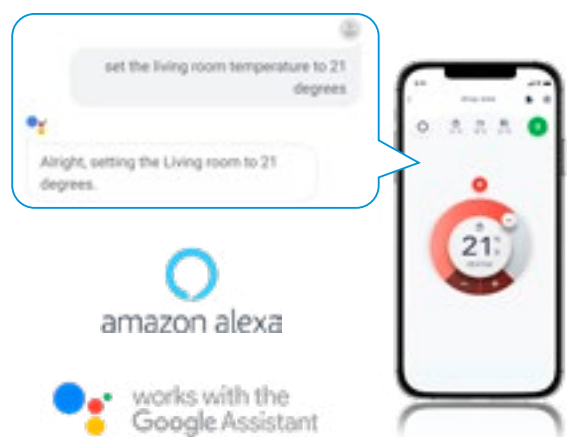

Intuïtieve online regeling en spraakbediening