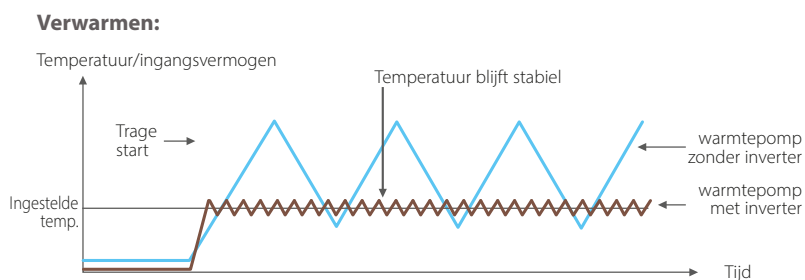

Intuïtieve online regeling en spraakbediening

Innovatie waar u van profiteert

Invertertechnologie

De invertertechnologie die Daikin heeft ontwikkeld, is een ware innovatie op het gebied van klimaatregeling. Het principe is eenvoudig: inverters regelen het opgenomen vermogen op basis van de werkelijke behoeften. Niet meer, niet minder. Deze slimme technologie biedt twee concrete voordelen:

Comfort

De inverter zorgt voor een hoger comfort en is daarmee de investering al dubbel en dwars waard. Een invertergestuurd warmtepompsysteem past de verwarming en koeling continu aan op basis van de temperatuur in de ruimte. De inverter verkort de systeemopstarttijd, waardoor de gewenste ruimtetemperatuur sneller wordt bereikt. Zodra de doeltemperatuur is bereikt, zorgt de inverter ervoor dat deze gehandhaafd wordt.