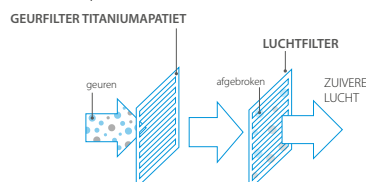

Stille werking

De Perfera is voorzien van een **speciaal ontwikkelde ventilator** die voor een optimale luchtstroom en een hoger rendement zorgt, terwijl het geluidsniveau laag blijft. Om het rendement nog meer te verbeteren, heeft Daikin een nieuwe ventilator ontworpen die precies in de compacte behuizing van de Perfera past.

Samen zorgen de ventilator en warmtewisselaar voor de allerbeste energieprestaties. Toch werken ze zo goed als geruisloos. Ssst!

Luchtkwaliteit

Flash-Streamer/geurfilter titaniumapatiet

De Flash-Streamer verwijdert allergenen zoals pollen en schimmelallergenen en nare geurtjes door met elektronen een chemische reactie met luchtdeeltjes op te wekken om de luchtkwaliteit te verbeteren en voor schonere lucht te zorgen. Het geurfilter van titaniumapatiet wordt gebruikt om hinderlijke geuren, zoals bijvoorbeeld van tabaksrook en huisdieren, af te breken.

3 unieke verwarmingsfuncties

Heat Boost

De Heat Boost functie verwarmt uw woning snel op wanneer u uw airconditioner inschakelt. De ingestelde temperatuur wordt 14% sneller bereikt dan met een normale airconditioner (alleen Split).