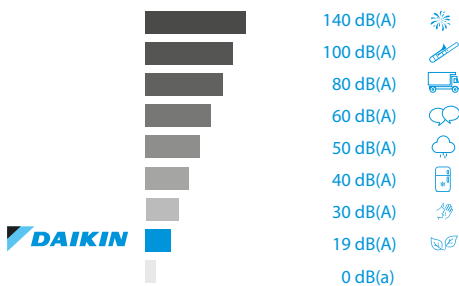

Stille werking

De Perfera is voorzien van een **speciaal ontwikkelde ventilator** die voor een optimale luchtstroom en een hoger rendement zorgt, terwijl het geluidsniveau laag blijft. Om het rendement nog meer te verbeteren, heeft Daikin een nieuwe ventilator ontworpen die precies in de compacte behuizing van de Perfera past.

Samen zorgen de ventilator en warmtewisselaar voor de allerbeste energieprestaties. Toch werken ze zo goed als geruisloos. Ssst!